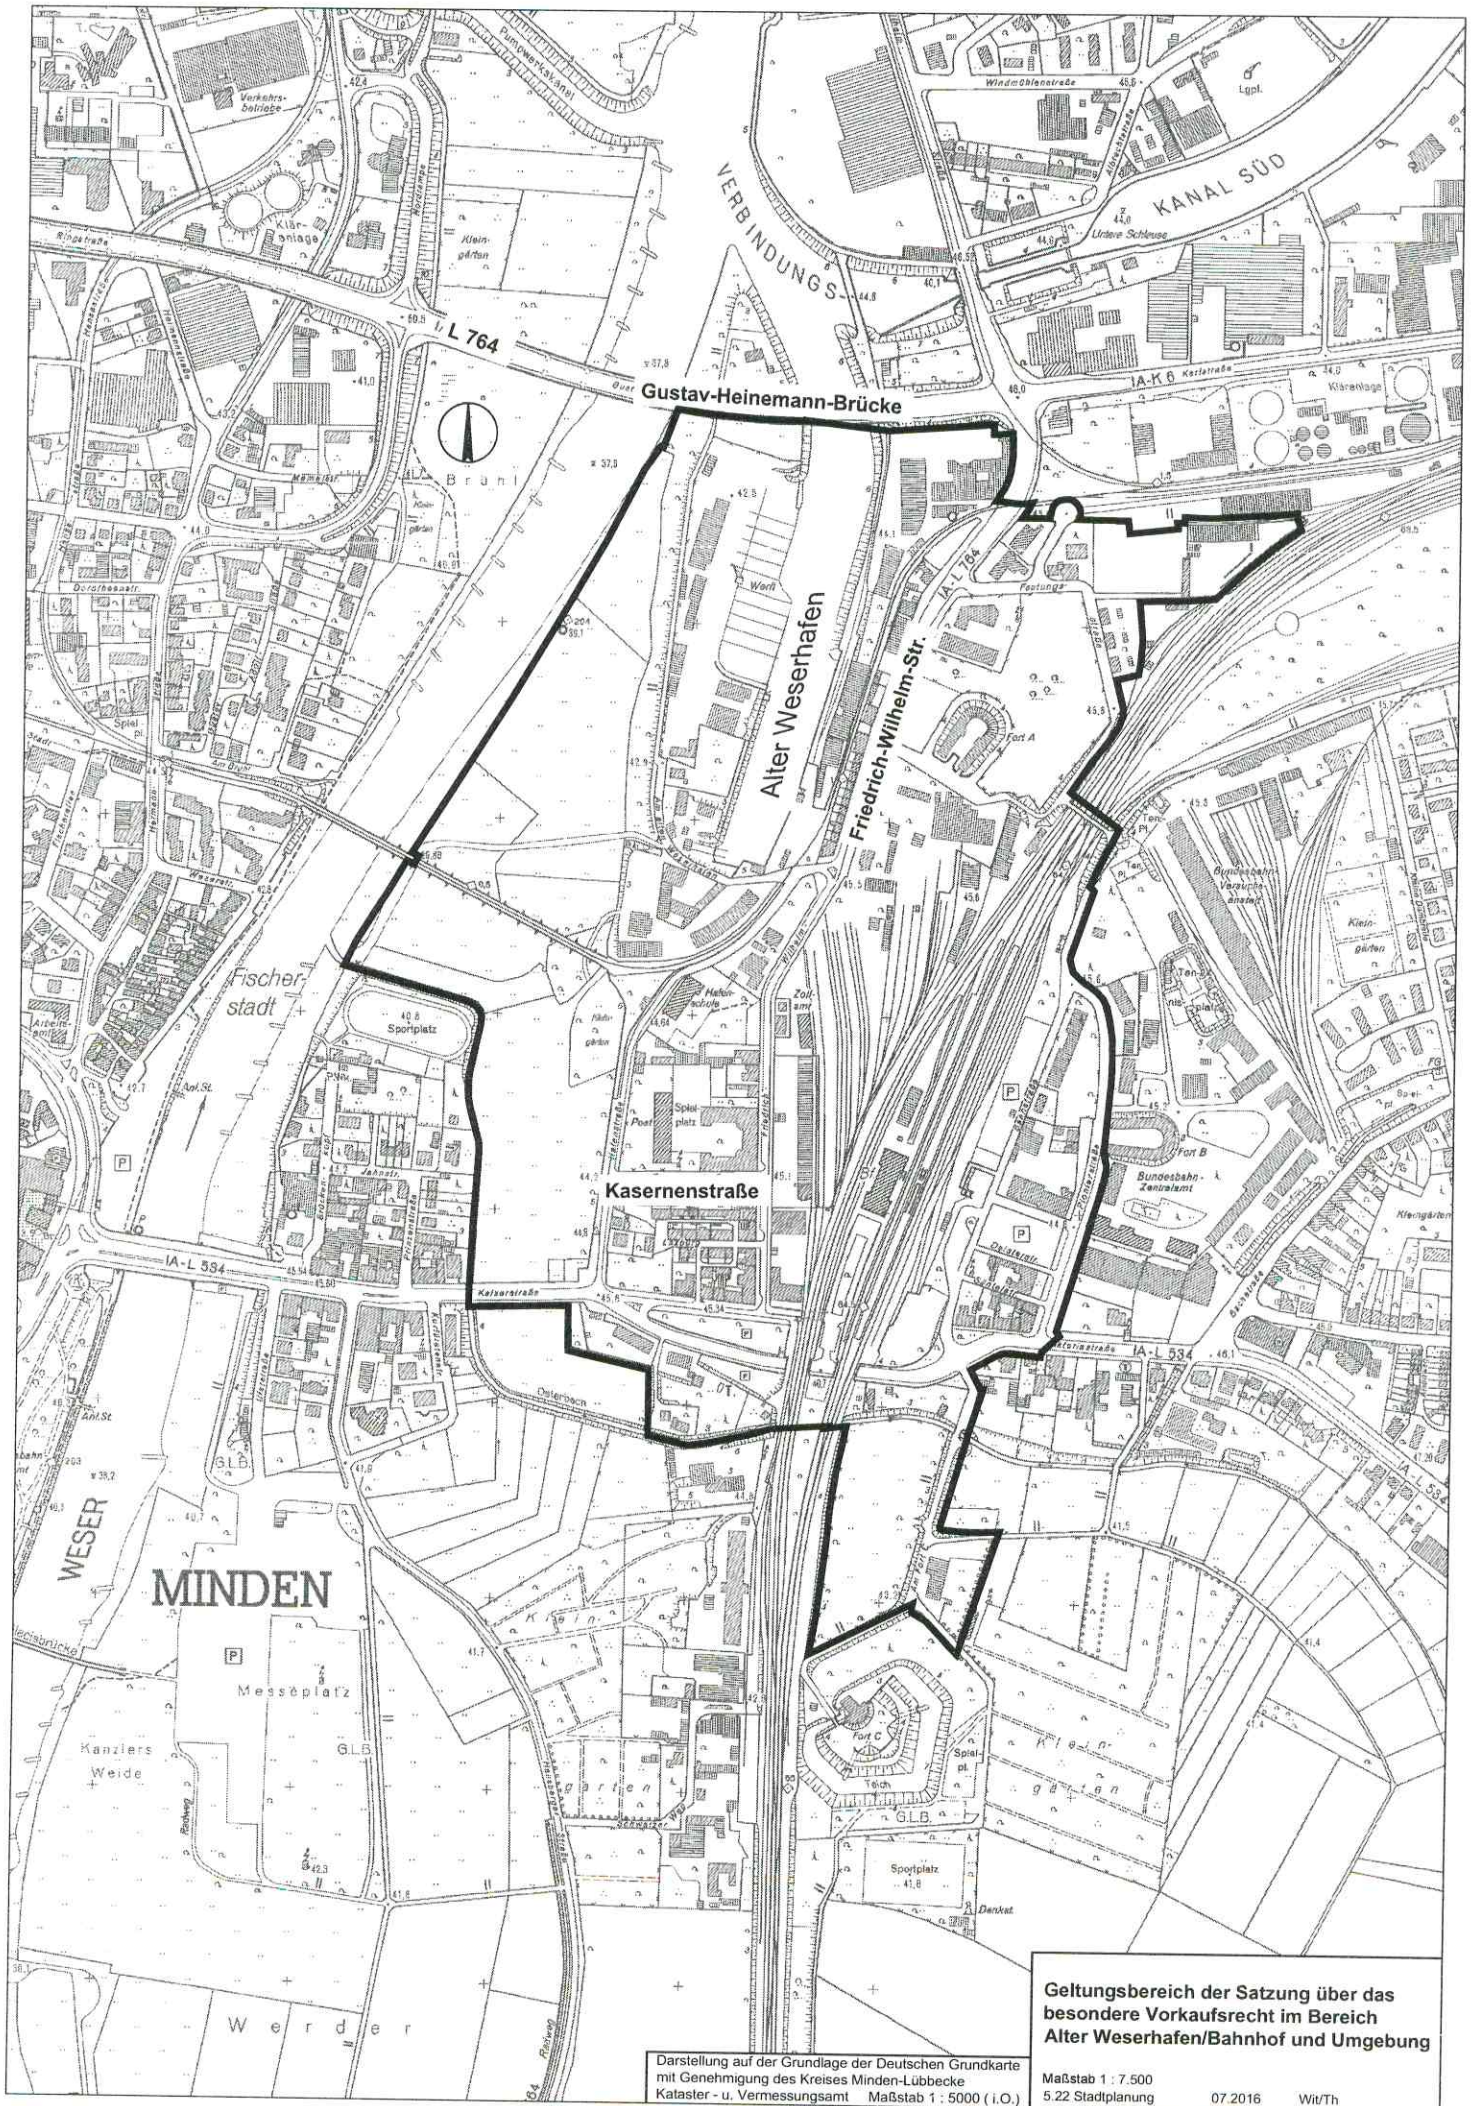

Gemarkung	Flur	Flurstück
Minden	36	21
Minden	36	22
Minden	36	23
Minden	36	28
Minden	36	29
Minden	36	30
Minden	36	31
Minden	36	32
Minden	36	33
Minden	36	34
Minden	36	38
Minden	36	40
Minden	36	41
Minden	36	43
Minden	36	113 teilweise
Minden	36	135 teilweise
Minden	36	141
Minden	36	142
Minden	36	143
Minden	36	159 teilweise
Minden	36	168
Minden	36	425
Minden	36	458
Minden	36	473
Minden	36	474
Minden	36	475
Minden	36	476
Minden	36	477
Minden	36	497
Minden	36	498
Minden	36	518
Minden	36	524 teilweise
Minden	36	530
Minden	36	531
Minden	36	535 teilweise
Minden	36	543
Minden	36	544
Minden	41	31
Minden	41	32
Minden	41	33
Minden	41	35
Minden	41	36
Minden	41	37
Minden	41	39
Minden	41	43
Minden	41	44
Minden	41	46
Minden	41	48
Minden	41	49
Minden	41	50
Minden	41	51
Minden	41	53 teilweise
Minden	41	55
Minden	41	56
Minden	41	61
Minden	41	62
Minden	41	75
Minden	41	78
Minden	41	79
Minden	41	80
Minden	41	81

**Geltungsbereich der Satzung über das besondere Vorkaufrecht im Bereich Alter Weserhafen/Bahnhof und Umgebung**

Darstellung auf der Grundlage der Deutschen Grundkarte mit Genehmigung des Kreises Minden-Lübbecke  
 Kataster- u. Vermessungsamt Maßstab 1 : 5000 (i.O.)