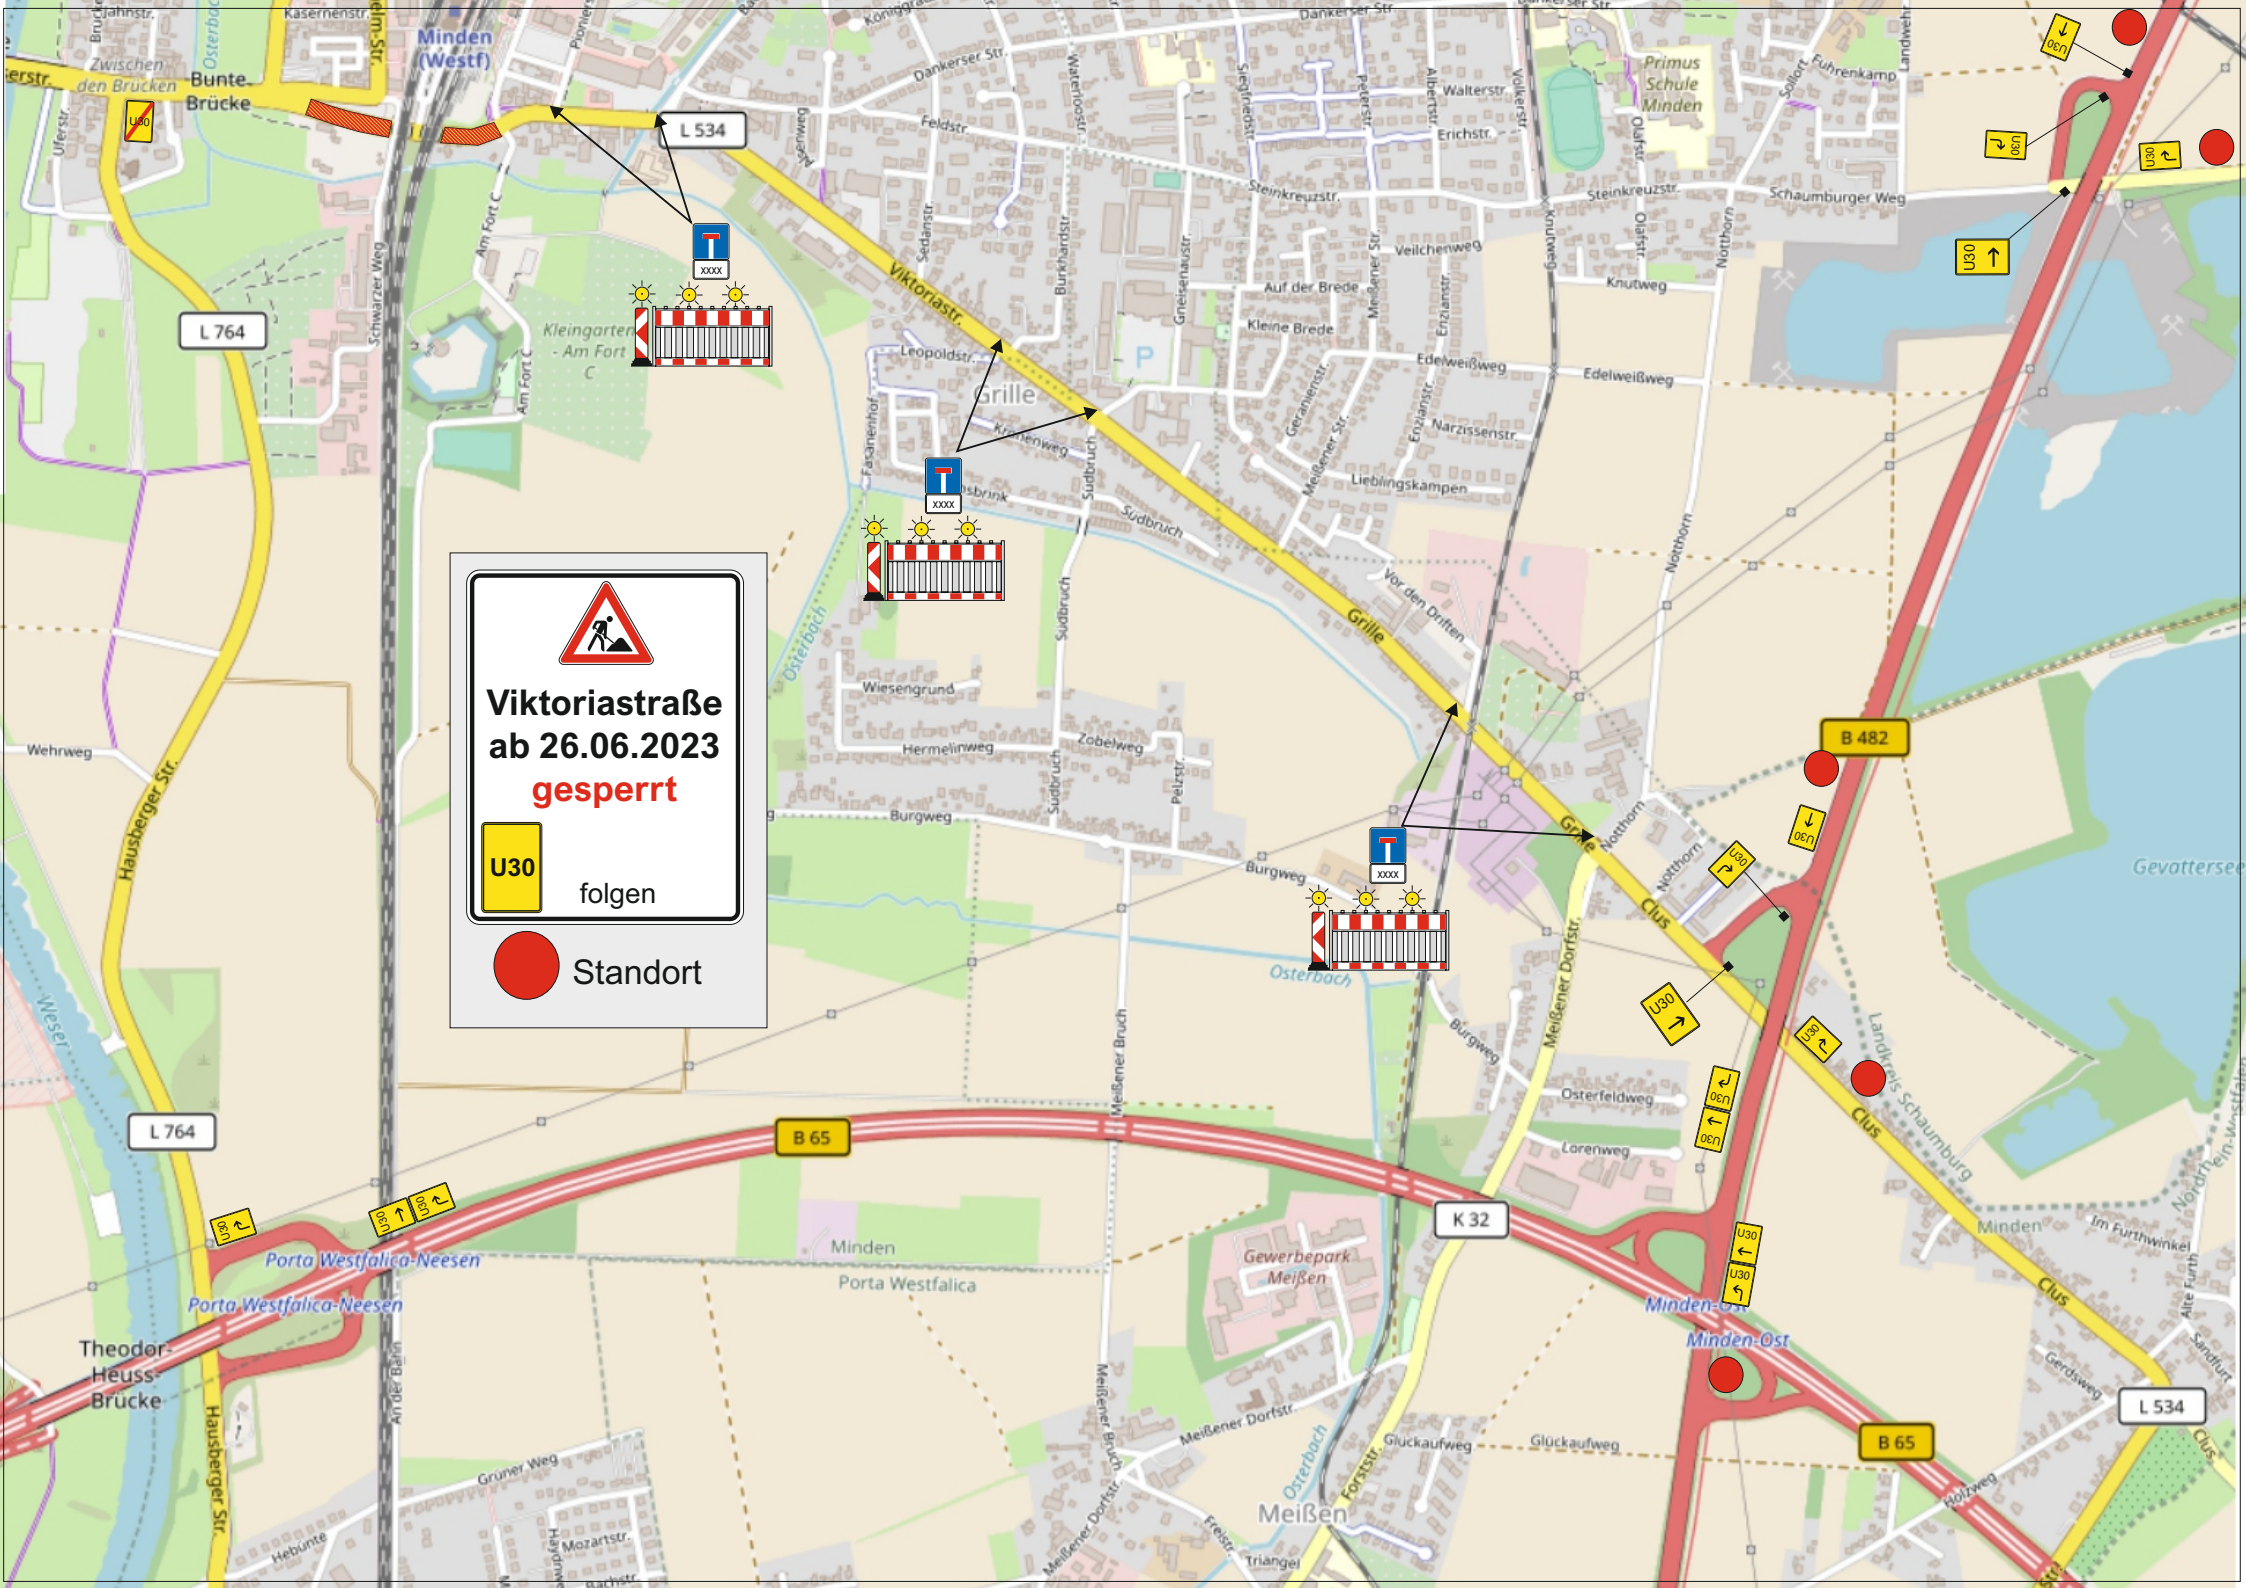

**Viktoriastraße
ab 26.06.2023
gesperrt**

 folgen

 Standort

HV-Zone beidseitig

Minden, Viktoriastraße

Minden, Viktoriastraße