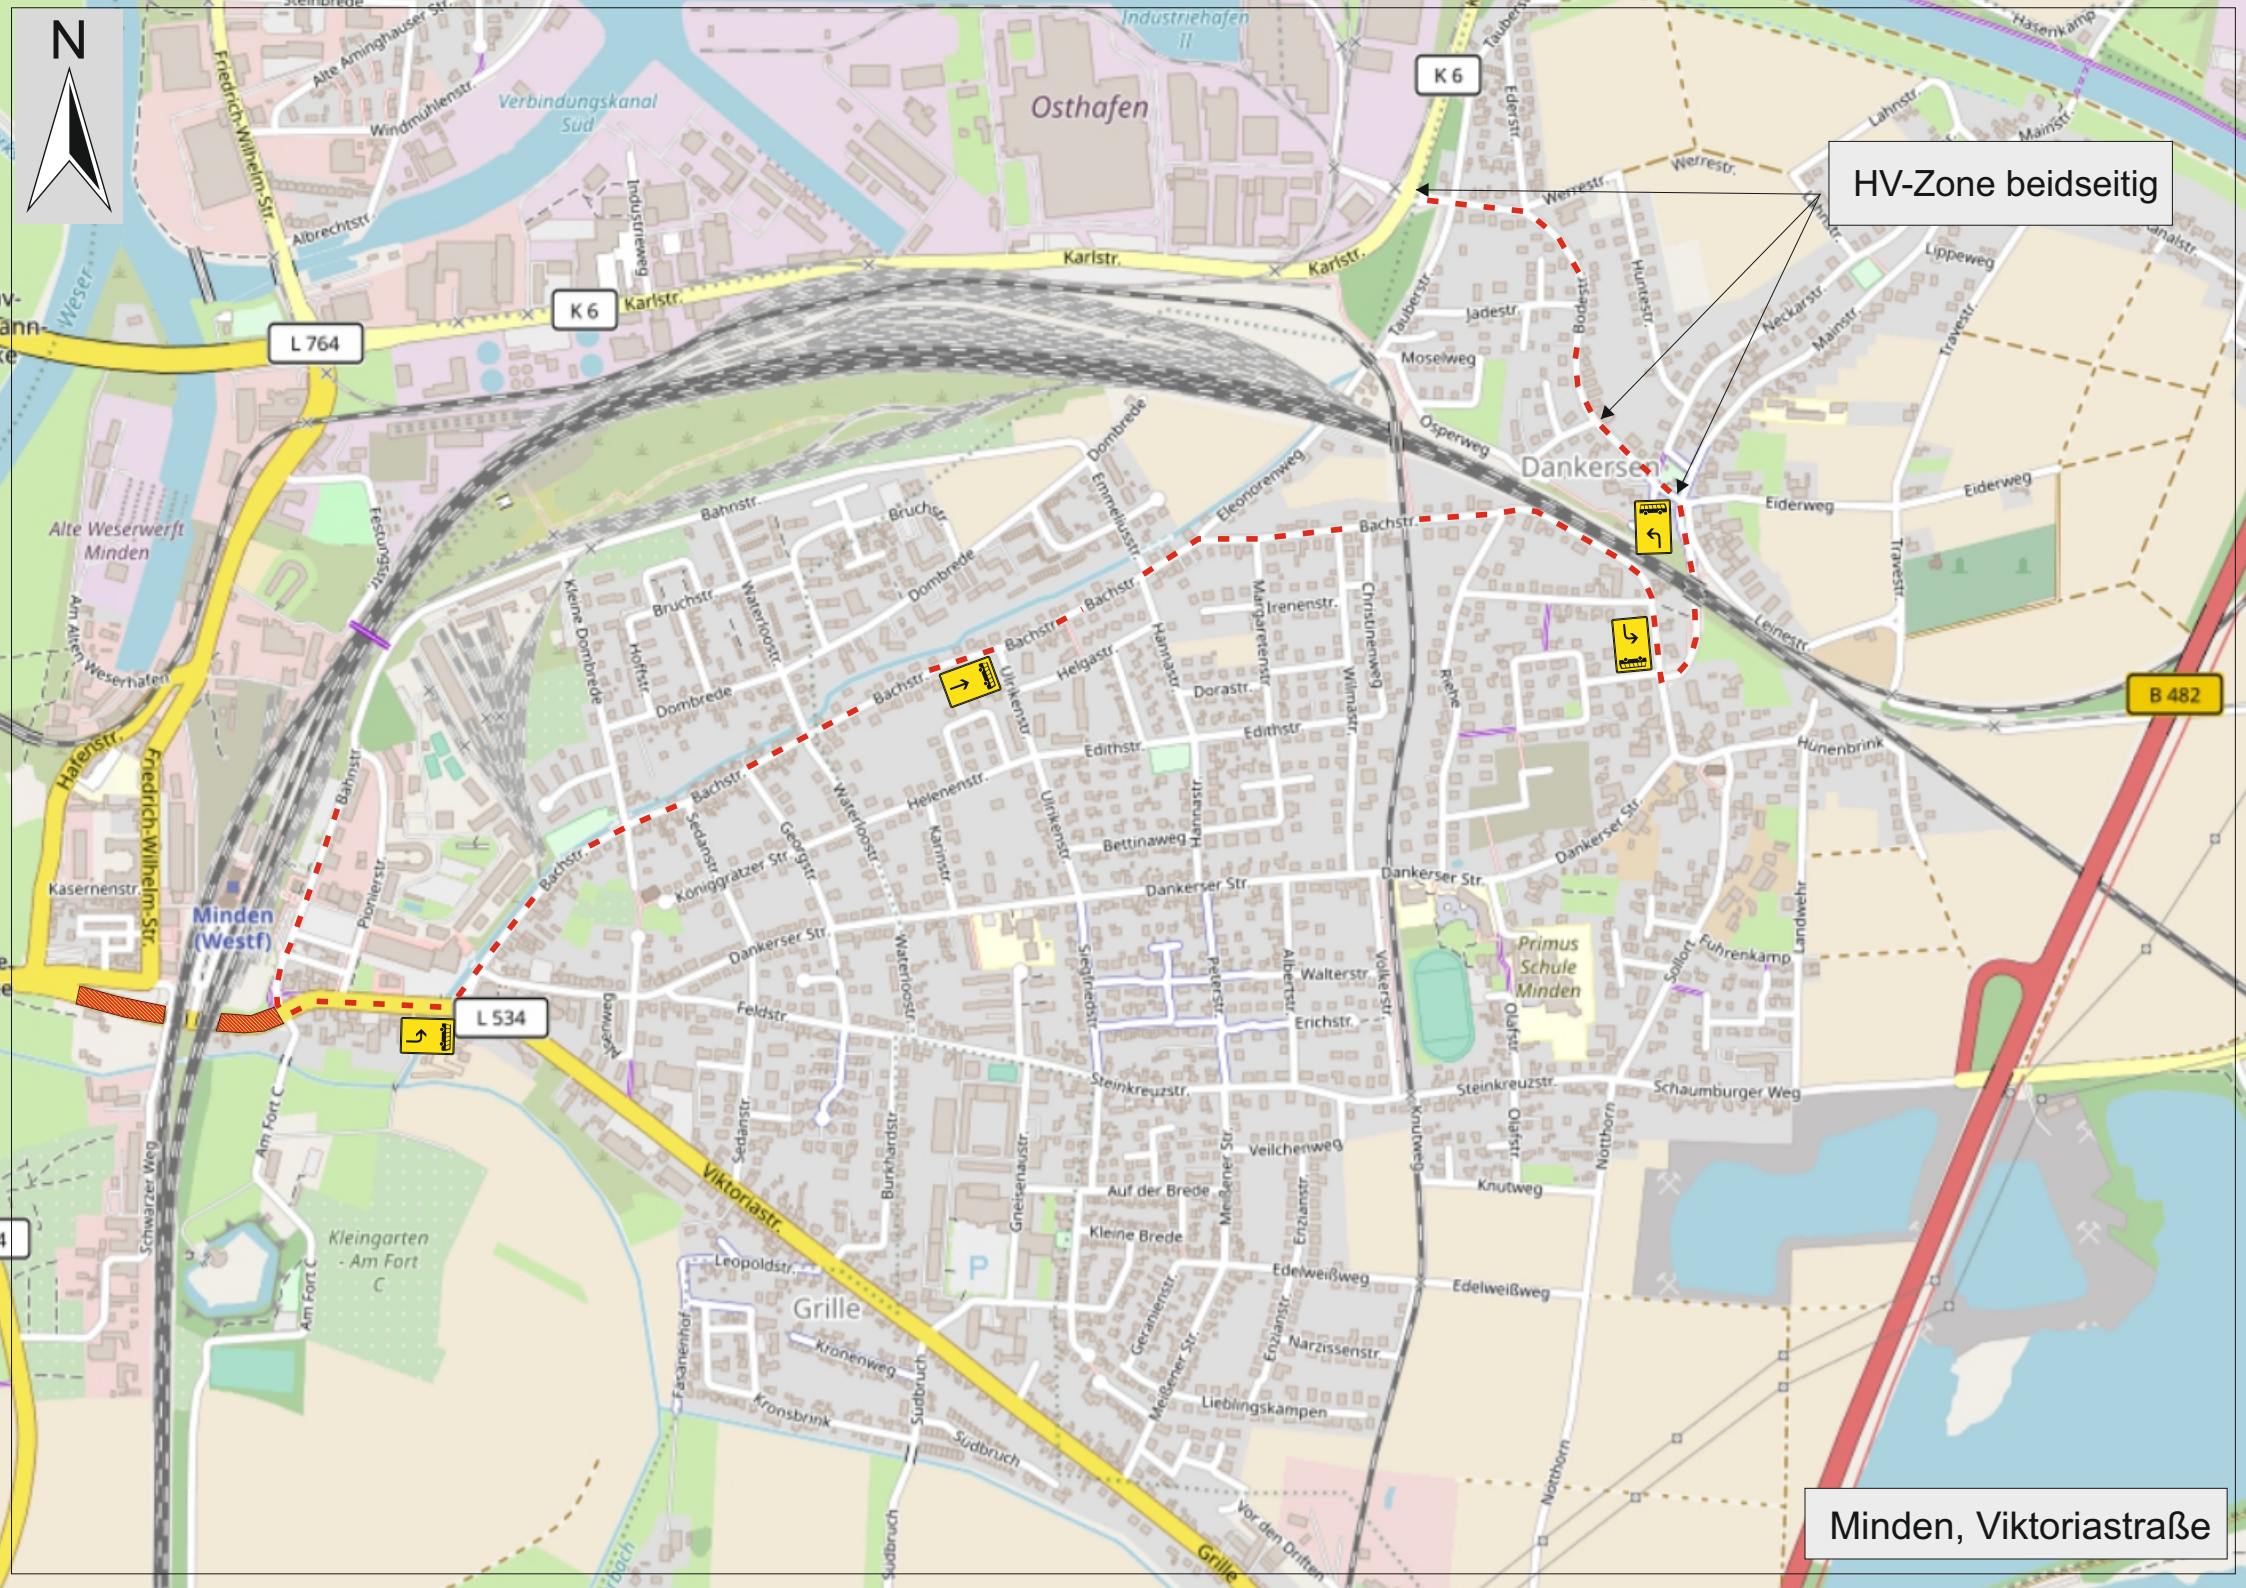

**Viktoriastraße
ab 26.06.2023
gesperrt**

 folgen

 Standort

HV-Zone beidseitig

Minden, Viktoriastraße

Minden, Viktoriastraße