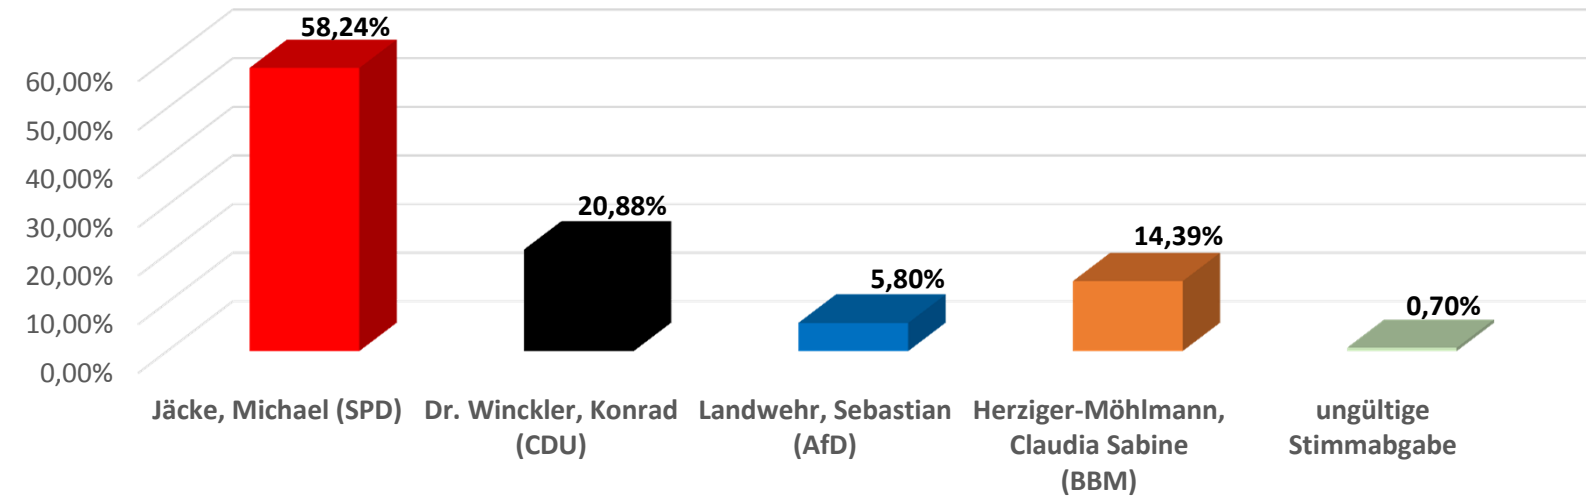

Stimmenauszählung

Bürgermeister_in U16-Wahlsimulation 2020 Stadt Minden insgesamt

Name	Stimmen	Prozent
Jäcke, Michael (SPD)	251	58,24%
Dr. Winckler, Konrad (CDU)	90	20,88%
Landwehr, Sebastian (AfD)	25	5,80%
Herziger-Möhlmann, Claudia Sabine (BBM)	62	14,39%
ungültige Stimmabgabe	3	0,70%
Summe	431	100,00%

Aufschlüsselung Stimmabgabe analog und digital

Name	Stimmen analog	Prozent analog	Stimmen digital	Prozent digital
Jäcke, Michael (SPD)	178	60,54%	73	53,28%
Dr. Winckler, Konrad (CDU)	52	17,69%	38	27,74%
Landwehr, Sebastian (AfD)	14	4,76%	11	8,03%
Herziger-Möhlmann, Claudia Sabine (BBM)	47	15,99%	15	10,95%
ungültige Stimmabgabe	3	1,02%	0	0,00%
Summe	294	100,00%	137	100,00%

Bürgermeister_in-U16-Wahlsimulation 2020 Stadt Minden insgesamt

Stimmenauszählung

Mindener Rat U16-Wahlsimulation 2020 Stadt Minden insgesamt

Name	Stimmen	Prozent
Sozialdemokratische Partei Deutschlands (SPD)	124	28,57%
Christlich Demokratische Union Deutschlands (CDU)	87	20,05%
BÜNDNIS 90/DIE GRÜNEN (GRÜNE)	119	27,42%
Mindener Initiative (MI)	13	3,00%
DIE LINKE (DIE LINKE)	31	7,14%
Alternative für Deutschland (AfD)	22	5,07%
Freie Demokratische Partei (FDP)	14	3,23%
Bürger-Bündnis Minden e.V. (BBM)	10	2,30%
Wir für Minden	12	2,76%
ungültige Stimmabgabe	2	0,46%
Summe	434	100,00%