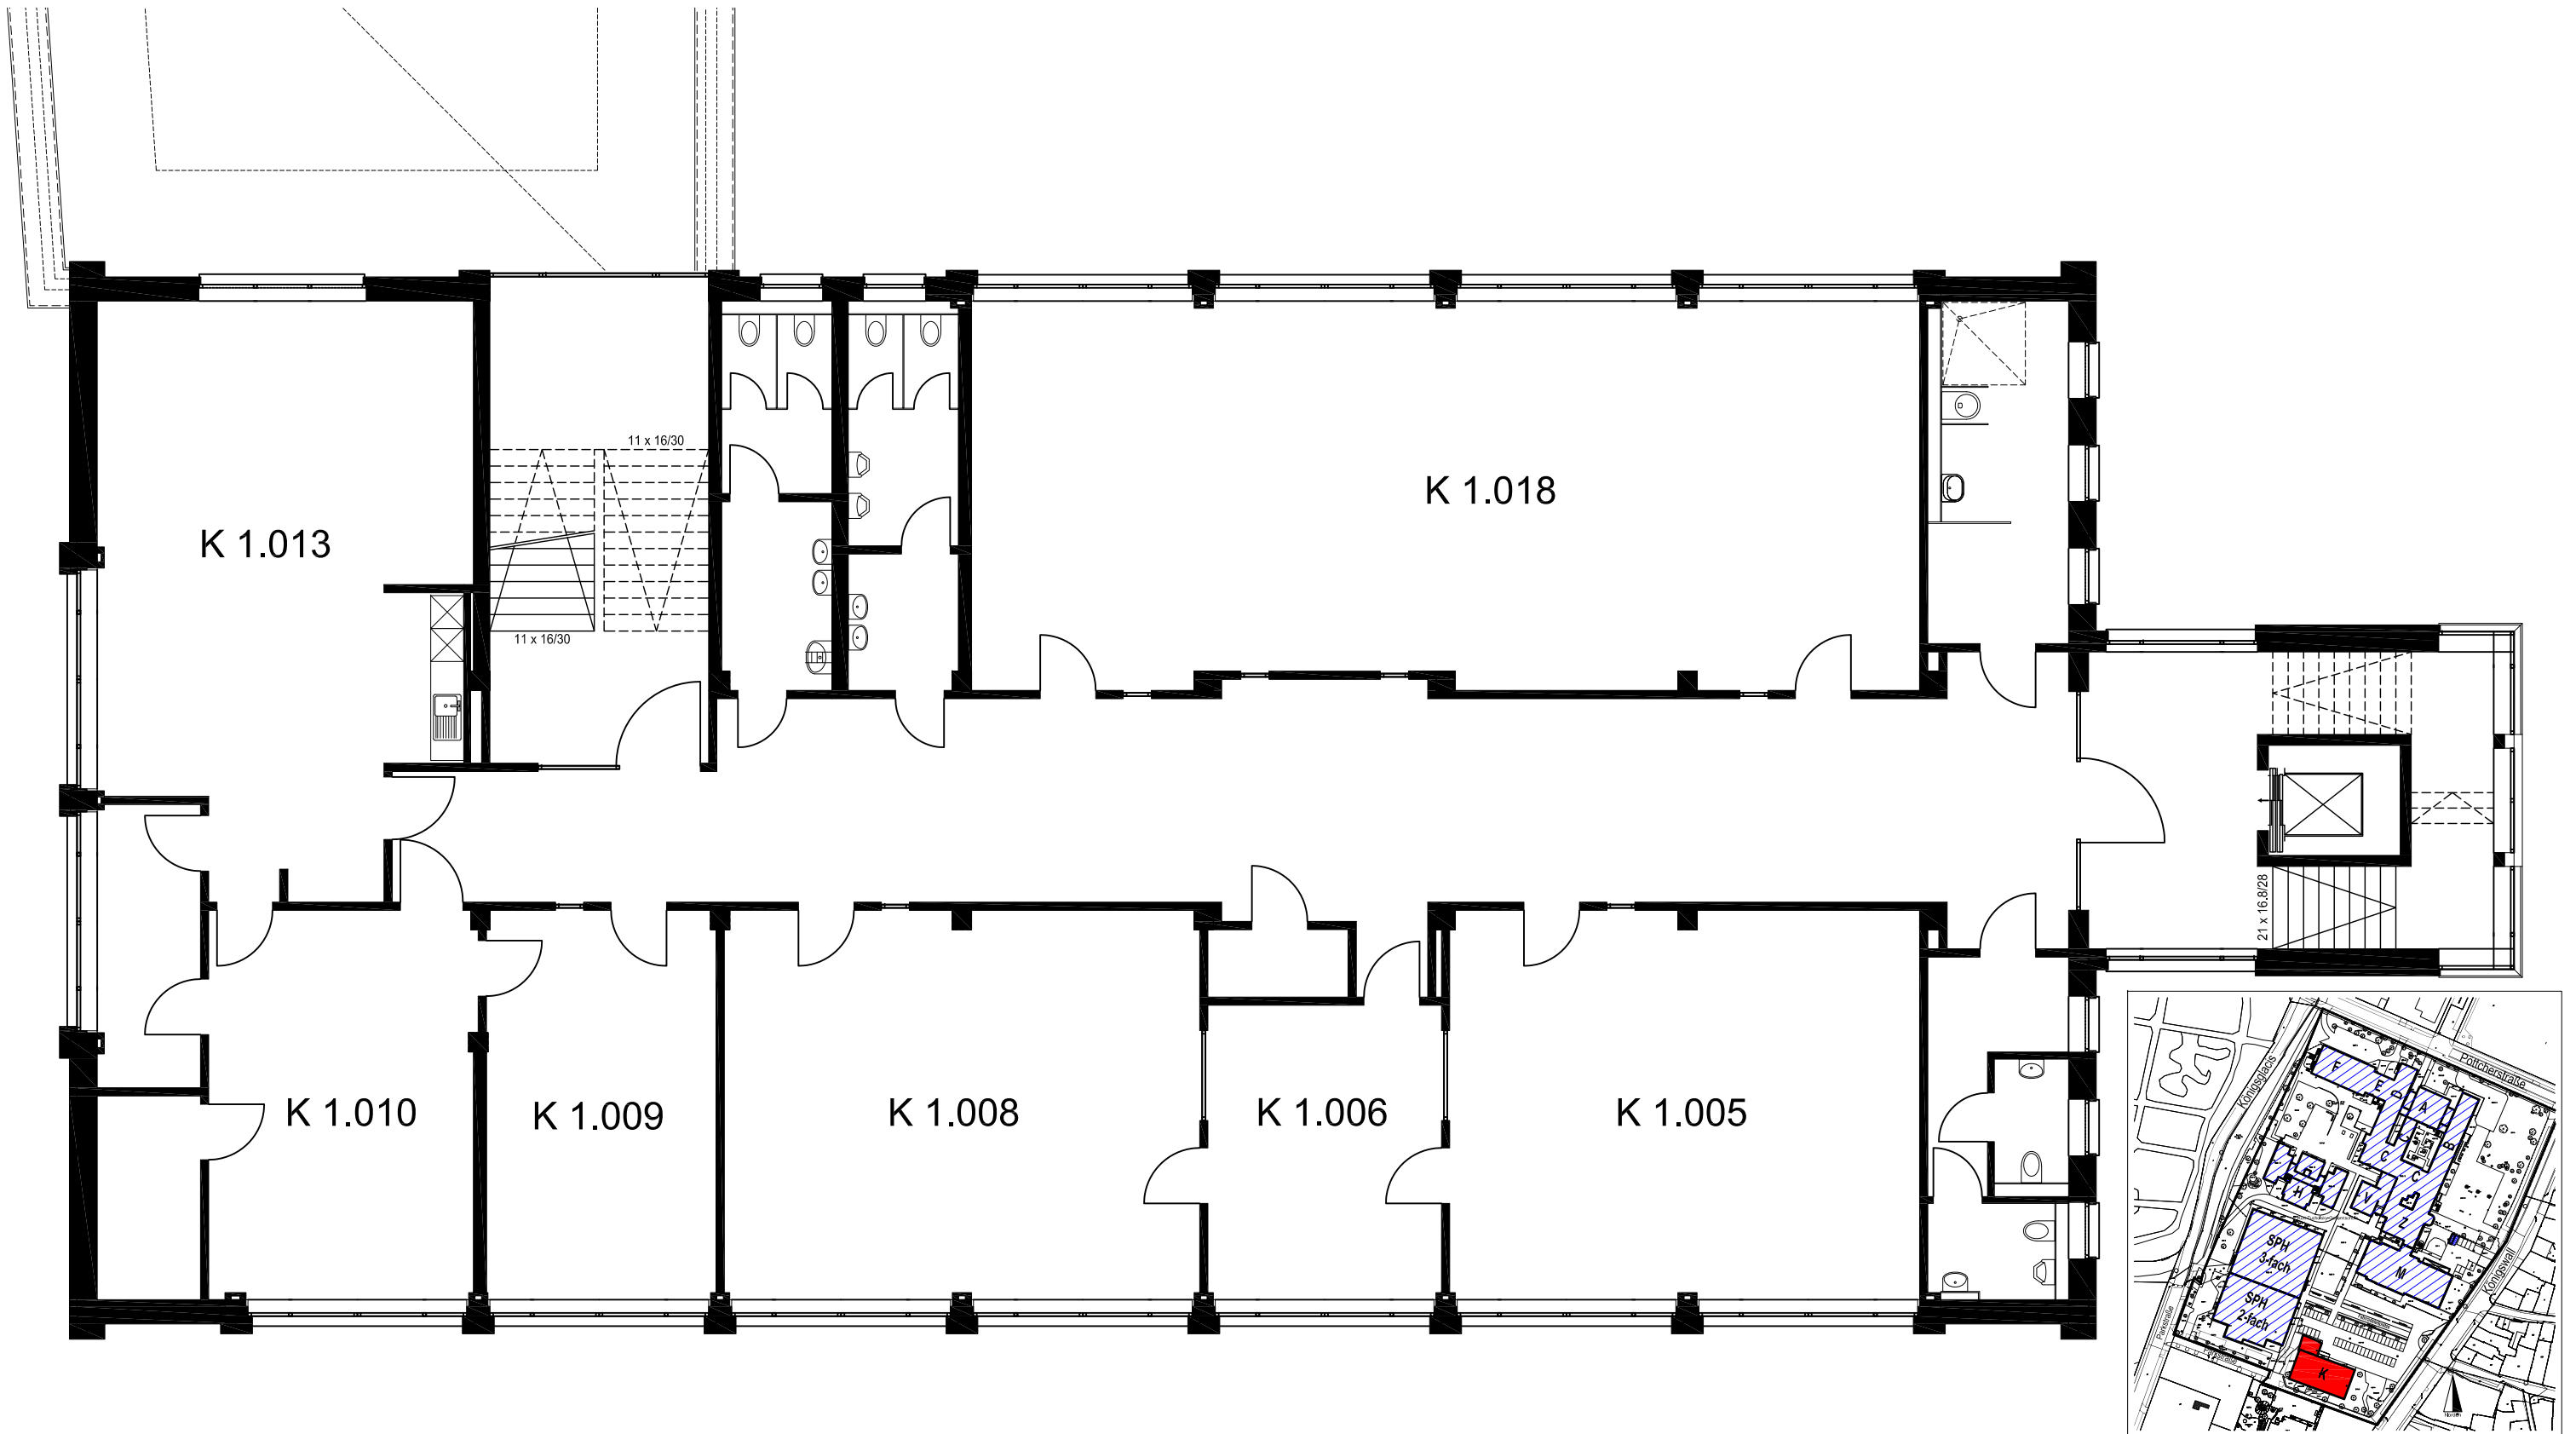

Übersicht - Raumnummern

Kurt-Tucholsky-Gesamtschule
Königswall 10
Bauteil K
1. Obergeschoss
Stadt Minden, Zentralbereich 0.72
14.08.2018