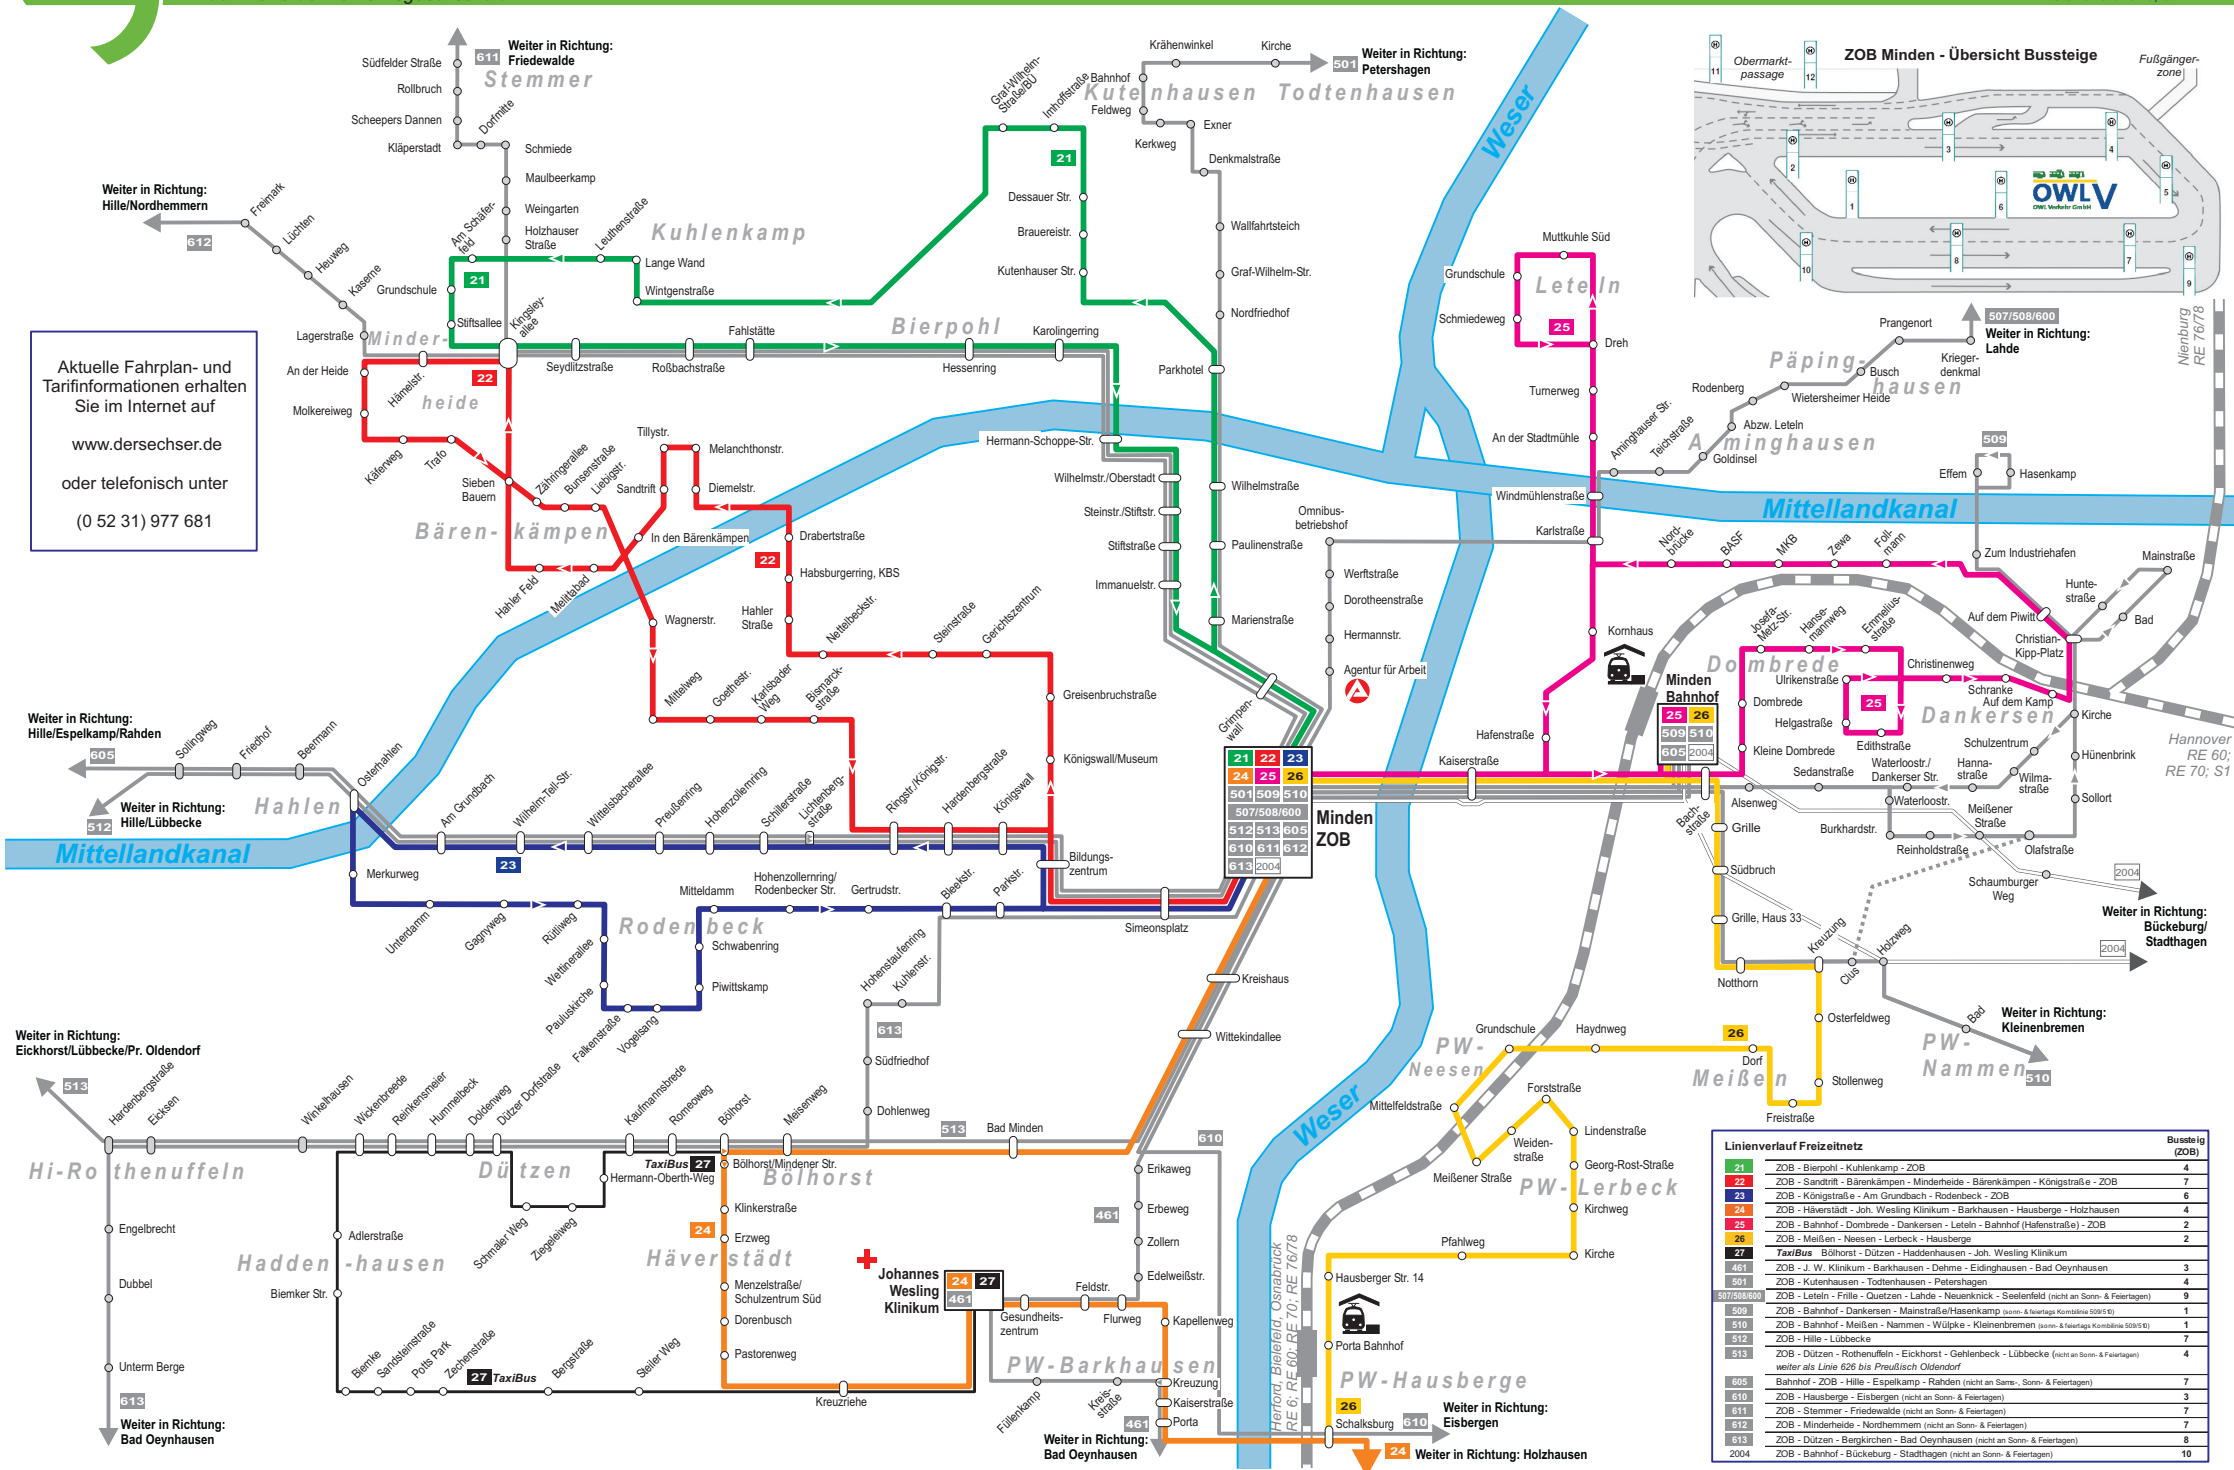

Aktuelle Fahrplan- und Tarifinformationen erhalten Sie im Internet auf www.dersechser.de oder telefonisch unter (0 52 31) 977 681

21	22	23
24	25	26
501	509	510
512	513	605
610	611	612
613	2004	

Linienverlauf Freizeitnetz	Bussteig (ZOB)	
21	ZOB - Bierpohl - Kühlenkamp - ZOB	4
22	ZOB - Sandtrift - Bärenkämpen - Minderheide - Bärenkämpen - Königstraße - ZOB	7
23	ZOB - Königstraße - Am Grundbach - Rodenbeck - ZOB	6
24	ZOB - Haverstadt - Joh. Westing Klinikum - Barkhausen - Hausberge - Holzhausen	4
25	ZOB - Bahnhofs - Dombrede - Dankersen - Leteln - Bahnhof (Hafenstraße) - ZOB	2
26	ZOB - Meißen - Neesen - Lebeck - Hausberge	2
27	TaxiBus Böhorst - Dützen - Hadderhausen - Joh. Westing Klinikum	2
461	ZOB - J. W. Klinikum - Barkhausen - Dehme - Eidinghausen - Bad Oeynhaus	3
501	ZOB - Kutenhausen - Todtenhausen - Petershagen	4
507/508/600	ZOB - Leteln - Frille - Quetzen - Lahde - Neuenkrick - Seelenfeld (nicht an Sonn- & Feiertagen)	9
509	ZOB - Bahnhof - Dankersen - Mainstraße/Hasenkamp (sonn- & feiertags Kombilinie 509/510)	1
510	ZOB - Bahnhof - Meißen - Nammen - Wülpe - Kleinenbremen (sonn- & feiertags Kombilinie 509/510)	1
512	ZOB - Hille - Lübbecke	7
513	ZOB - Dützen - Rothenuffeln - Eickhorst - Geilenbeck - Lübbecke (nicht an Sonn- & Feiertagen)	4
605	weiter als Linie 628 bis Preußisch Oldendorf	7
610	ZOB - Hausberge - Eilbrenn (nicht an Sonn- & Feiertagen)	3
611	ZOB - Stemmer - Friedewalde (nicht an Sonn- & Feiertagen)	7
612	ZOB - Minderheide - Nordhammern (nicht an Sonn- & Feiertagen)	7
613	ZOB - Dützen - Bergkirchen - Bad Oeynhaus (nicht an Sonn- & Feiertagen)	8
2004	ZOB - Bahnhof - Bückeburg - Stadthagen (nicht an Sonn- & Feiertagen)	10