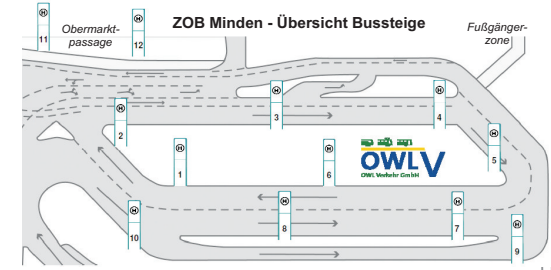

Aktuelle Fahrplan- und Tarifinformationen erhalten Sie im Internet auf www.dersechser.de oder telefonisch unter (0 52 31) 977 681

21	22	23
24	25	26
501	509	510
512	513	605
610	611	612
613	2004	

Linienverlauf Freizeitnetz	Bussteig (ZOB)	
21	ZOB - Bierpohl - Kühlenkamp - ZOB	4
22	ZOB - Sandtrift - Bärenkämpen - Minderheide - Bärenkämpen - Königstraße - ZOB	7
23	ZOB - Königstraße - Am Grundbach - Rodenbeck - ZOB	6
24	ZOB - Haverstadt - Joh. Westing Klinikum - Barkhausen - Hausberge - Holzhausen	4
25	ZOB - Bahnhofs - Dombrede - Dankersen - Leteln - Bahnhof (Hafenstraße) - ZOB	2
26	ZOB - Meißen - Neesen - Lebeck - Hausberge	2
27	TaxiBus Böhorst - Dützen - Hadderhausen - Joh. Westing Klinikum	2
461	ZOB - J. W. Klinikum - Barkhausen - Dehme - Eidinghausen - Bad Oeynhaus	3
501	ZOB - Kutenhausen - Todtenhausen - Petershagen	4
507/508/600	ZOB - Leteln - Frille - Quetzen - Lahde - Neuenkrick - Seelenfeld (nicht an Sonn- & Feiertagen)	9
509	ZOB - Bahnhof - Dankersen - Mainstraße/Hasenkamp (sonn- & feiertags Kombilinie 509/510)	1
510	ZOB - Bahnhof - Meißen - Nammen - Wülpe - Kleinenbremen (sonn- & feiertags Kombilinie 509/510)	1
512	ZOB - Hille - Lübbecke	7
513	ZOB - Dützen - Rothenuffeln - Eickhorst - Geilenbeck - Lübbecke (nicht an Sonn- & Feiertagen)	4
605	weiter als Linie 628 bis Preußisch Oldendorf	7
610	ZOB - Hausberge - Eilbrenn (nicht an Sonn- & Feiertagen)	3
611	ZOB - Stemmer - Friedewalde (nicht an Sonn- & Feiertagen)	7
612	ZOB - Minderheide - Nordhammern (nicht an Sonn- & Feiertagen)	7
613	ZOB - Dützen - Bergkirchen - Bad Oeynhaus (nicht an Sonn- & Feiertagen)	8
2004	ZOB - Bahnhof - Bückeburg - Stadthagen (nicht an Sonn- & Feiertagen)	10